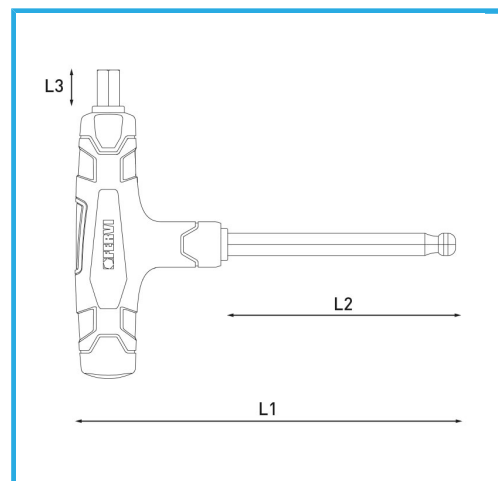

ART. C856/02.5
CHIAVI ESAGONALI CON MANICO IN PLASTICA E PUNTA
SFERICA

€4,23

Misura	2.5 mm
L1	175 mm
L2	130 mm
L3	10 mm
Peso lordo	0,03 kg
Codice EAN	8012667362348

Append.

Fosfatata

2936

-

Cr-V