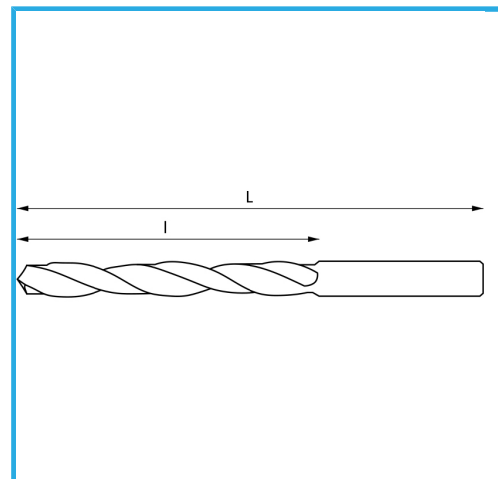

DESTRA, RETTIFICATA.

€39,30

∅	11,00 mm
L	365 mm
l	250 mm
Peso lordo	0,19 kg
Codice EAN	8012667342593

 Scatola	 135°
 HV=770-830	 ~20xD
 Rettificato	 1869-2
 HSS	-