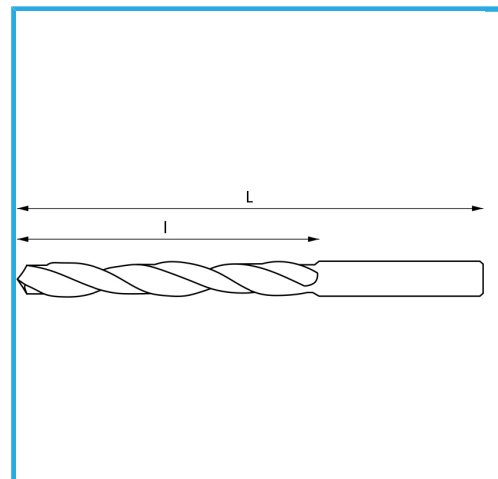

DESTRA, RETTIFICATA.

€26,10

∅	9,50 mm
L	320 mm
l	220 mm
Peso lordo	0,12 kg
Codice EAN	8012667342500

 Scatola	 135°
 HV=770-830	 ~20xD
 Rettificato	 1869-2
 HSS	-