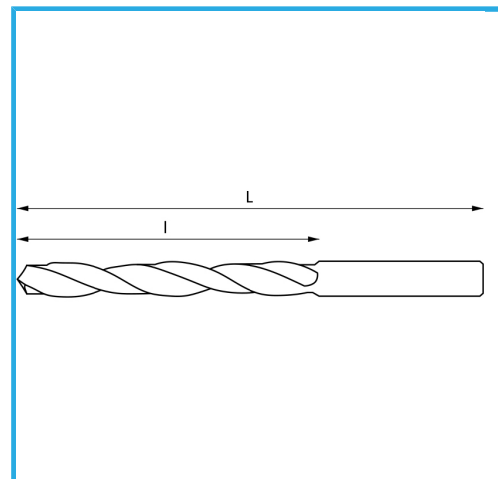

DESTRA, RETTIFICATA.

€20,60

∅	8,00 mm
L	305 mm
l	210 mm
Peso lordo	0,09 kg
Codice EAN	8012667342418

 Scatola	 135°
 HV=770-830	 ~20xD
 Rettificato	 1869-2
 HSS	-