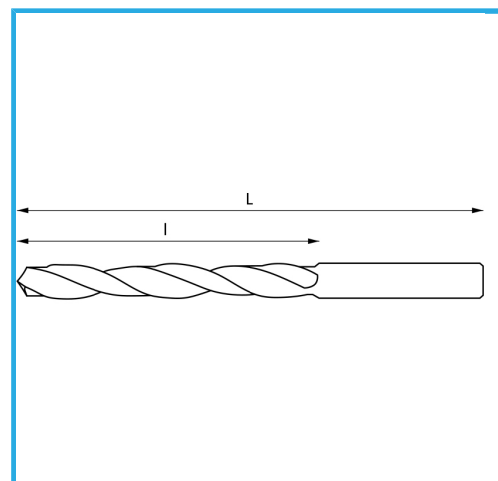

DESTRA, RETTIFICATA.

€9,30

∅	5,50 mm
L	260 mm
l	180 mm
Peso lordo	0,04 kg
Codice EAN	8012667342265

 Scatola	 135°
 HV=770-830	 ~20xD
 Rettificato	 1869-2
 HSS	-