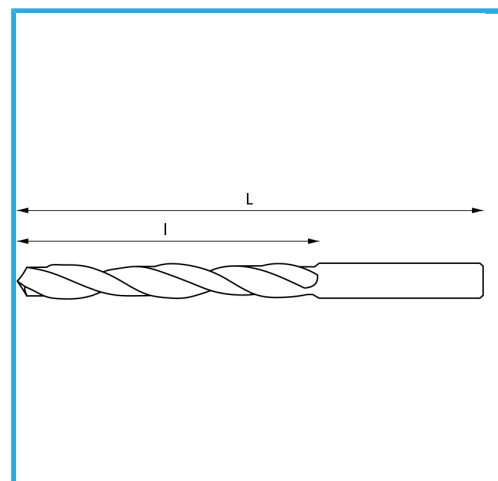

DESTRA, RETTIFICATA.

€8,50

∅	5,00 mm
L	245 mm
l	170 mm
Peso lordo	0,03 kg
Dimensioni imballo	270x10x10 h mm
Codice EAN	8012667342234

	Scatola		135°
	HV=770-830		~20xD
	Rettificato		1869-2
	HSS	-	-