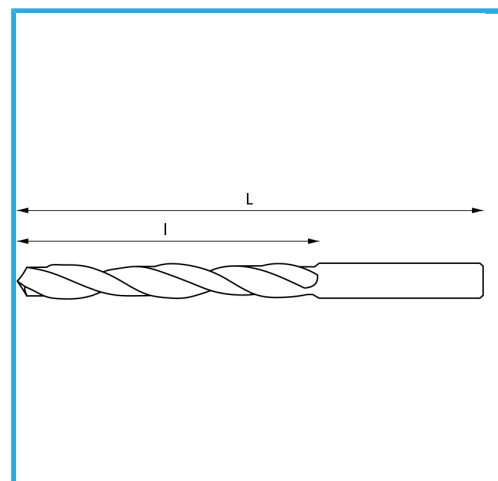

DESTRA, RETTIFICATA.

€3,74

∅	3,50 mm
L	210 mm
l	145 mm
Peso lordo	0,01 kg
Codice EAN	8012667342142

 Scatola	 135°
 HV=770-830	 ~20xD
 Rettificato	 1869-2
 HSS	-