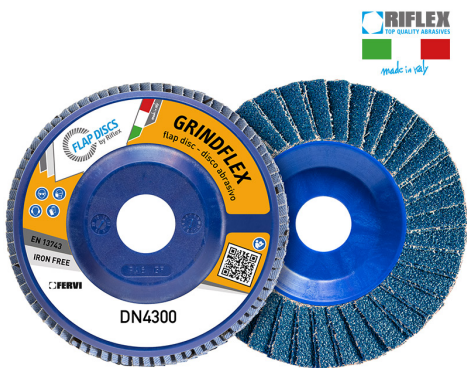

ART. DN4300.117
DISCO LAMELLARE GRINDFLEX DUAL FLAP

€2,12

Dimensioni	115 x 22 mm
Grana	120
Max rpm	13300
Pack	10
Peso lordo	0,10 kg
Codice EAN	8012667299316

Zirconio

Nylon

Doppia