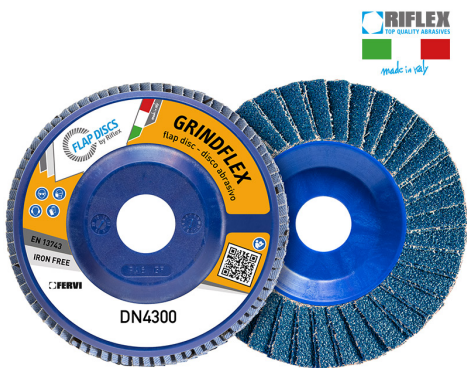

ART. DN4300.115
DISCO LAMELLARE GRINDFLEX DUAL FLAP

€2,12

Dimensioni	115 x 22 mm
Grana	80
Max rpm	13300
Pack	10
Peso lordo	0,10 kg
Codice EAN	8012667299309

Zirconio

Nylon

Doppia