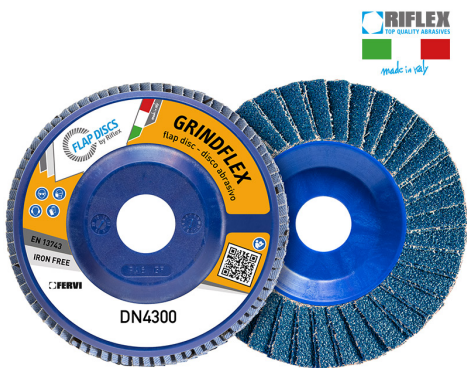

ART. DN4300.112
DISCO LAMELLARE GRINDFLEX DUAL FLAP

€2,12

Dimensioni	115 x 22 mm
Grana	40
Max rpm	13300
Pack	10
Peso lordo	0,10 kg
Codice EAN	8012667299286